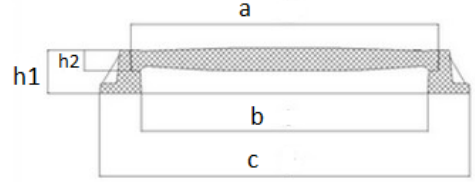

K9595 Rögar Kapağı 950X950 mm

Kod /Code	kg	Class	Conta/ Seal	Kilit / Lock	a	b	c	h1	h2
K9595D	62,00	D400	O	O	840X840	760X760	950X950	100	52
K9595C	47,00	C250	O	O	840X840	760X760	950X950	86	38