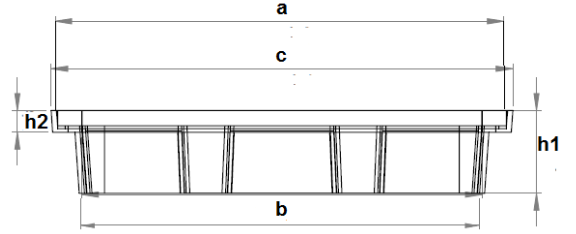

## KOMPOZİT İSTASYON RÖGAR KAPAKLARI

KMH-302 Ø 900 mm

Kod /Code	kg	Class	Conta/ Seal	Kilit / Lock	a	b	c	h1	h2
KMH-302D	41,00	D400	-	-	988	880	1022	160	40

K1100 Ø 900 mm

Kod /Code	kg	Class	Conta/ Seal	Kilit / Lock	a	b	c	h1	h2
K1100D	58,00	D400	O	O	985	905	1100	100	48
K1100D	47,00	C250	O	O	985	905	1100	89	37,5

KMH-300 Ø 600 mm

Kod /Code	kg	Class	Conta/ Seal	Kilit / Lock	a	b	c	h1	h2
KMH-300D	41,00	D400	+	+	Ø695	Ø600	Ø820	100	50
KMH-300C	35,00	C250	+	+	Ø695	Ø600	Ø820	100	50
KMH-300B	35,00	B125	+	+	Ø695	Ø600	Ø820	100	50

## KMH-403 910X910 mm

Kod /Code	kg	Class	Conta/ Seal	Kilit / Lock	a	b	c	h1	h2
KMH-403D	41,00	D400	+	+	887x887	750x750	910x910	140	43

## KMH-404 670x670 mm

Kod /Code	kg	Class	Conta/ Seal	Kilit / Lock	a	b	c	h1	h2
KMH-404D		D400	+	+	670x670	585x585	668x668	102	30