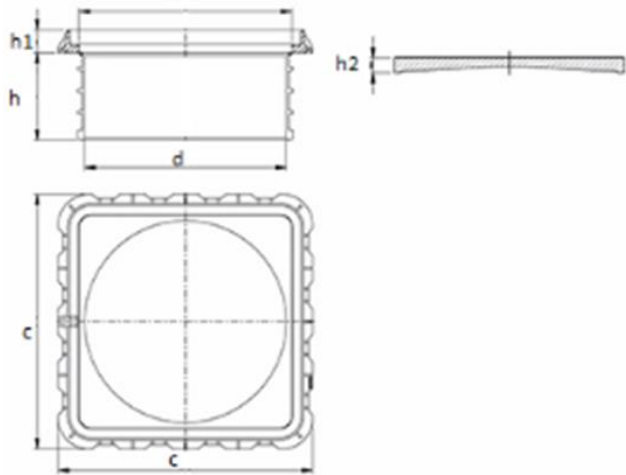

Boru Bağlantılı Rögar Kapakları

Kod /Code	kg	Class	Conta/ Seal	Kilit / Lock	a	b	c	h	h1	h2	d
KM3030B	2,10	B125	O	O	240x240	209x209	300x300	37	115	25	250
KM4040B	4,70	B125	O	O	335x335	305x305	400x400	36	135	22	315
KM5050B	8,80	B125	O	O	443x443	402x402	500x500	42	160	24	400
KM7070B	16,50	B125	O	O	643x643	602x602	700x700	42	225	28	630