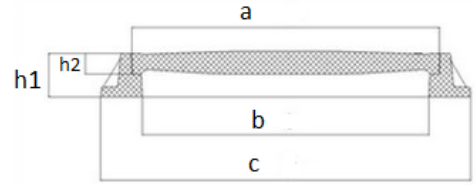

## KOMPOZİT İSTASYON RÖGAR KAPAKLARI

KMH-302 Ø 900 mm

Kod /Code	kg	Class	Conta/ Seal	Kilit / Lock	a	b	c	h1	h2
KMH-302D	41,00	D400	-	-	988	880	1022	160	40

K1100 Ø 900 mm

Kod /Code	kg	Class	Conta/ Seal	Kilit / Lock	a	b	c	h1	h2
K1100D	58,00	D400	O	O	985	905	1100	100	48
K1100D	47,00	C250	O	O	985	905	1100	89	37,5

KMH-300 Ø 600 mm

Kod /Code	kg	Class	Conta/ Seal	Kilit / Lock	a	b	c	h1	h2
KMH-300D	41,00	D400	+	+	Ø695	Ø600	Ø820	100	50
KMH-300C	35,00	C250	+	+	Ø695	Ø600	Ø820	100	50
KMH-300B	35,00	B125	+	+	Ø695	Ø600	Ø820	100	50