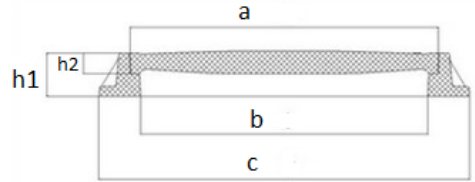

## KOMPOZİT İSTASYON RÖGAR KAPAKLARI

KMH-302 Ø 900 mm

Kod /Code	kg	Class	Conta/ Seal	Kilit / Lock	a	b	c	h1	h2
KMH-302D	41,00	D400	-	-	988	880	1022	160	40

K1100 Ø 900 mm

Kod /Code	kg	Class	Conta/ Seal	Kilit / Lock	a	b	c	h1	h2
K1100D	58,00	D400	O	O	985	905	1100	100	48
K1100D	47,00	C250	O	O	985	905	1100	89	37,5

KMH-300 Ø 600 mm

Kod /Code	kg	Class	Conta/ Seal	Kilit / Lock	a	b	c	h1	h2
KMH-300D	41,00	D400	+	+	Ø695	Ø600	Ø820	100	50
KMH-300C	35,00	C250	+	+	Ø695	Ø600	Ø820	100	50
KMH-300B	35,00	B125	+	+	Ø695	Ø600	Ø820	100	50