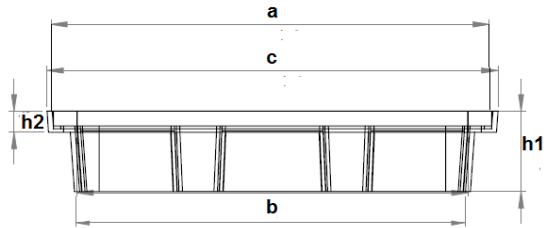

KMH-404 670x670 mm

Kod /Code	kg	Class	Conta/ Seal	Kilit / Lock	a	b	c	h1	h2
KMH-404D		D400	+	+	670x670	585x585	668x668	102	30