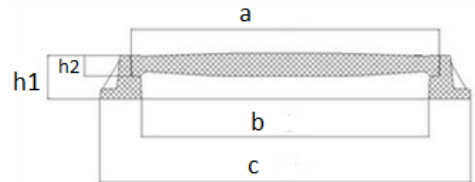

KMH-301 Ø 600 mm

Kod /Code	kg	Class	Conta/ Seal	Kilit / Lock	a	b	c	h1	h2
KMH-301C	27,00	C250	+	+	695	600	780	60	30
KMH-301B	22,00	B125	+	+	695	600	780	60	30
KMH-301A	25,00	A15	+	+	695	600	780	60	30