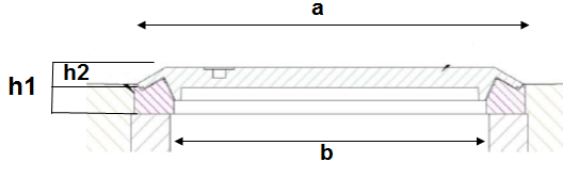

KOMPOZİT İSTASYON RÖGAR KAPAKLARI

KMH-402 760x760 mm

Kod /Code	kg	Class	Conta/ Seal	Kilit / Lock	a	b	c	h1	h2
KMH-402C	44,00	C250	-	-	760x760	600x600		110	40