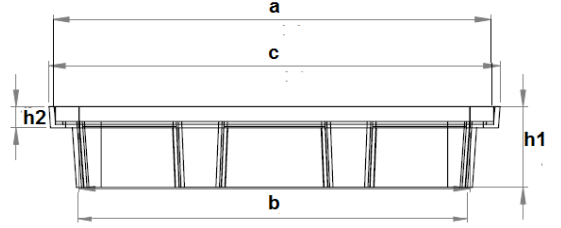

## KMH-403 910X910 mm

Kod /Code	kg	Class	Conta/ Seal	Kilit / Lock	a	b	c	h1	h2
KMH-403D	41,00	D400	+	+	887x887	750x750	910x910	140	43